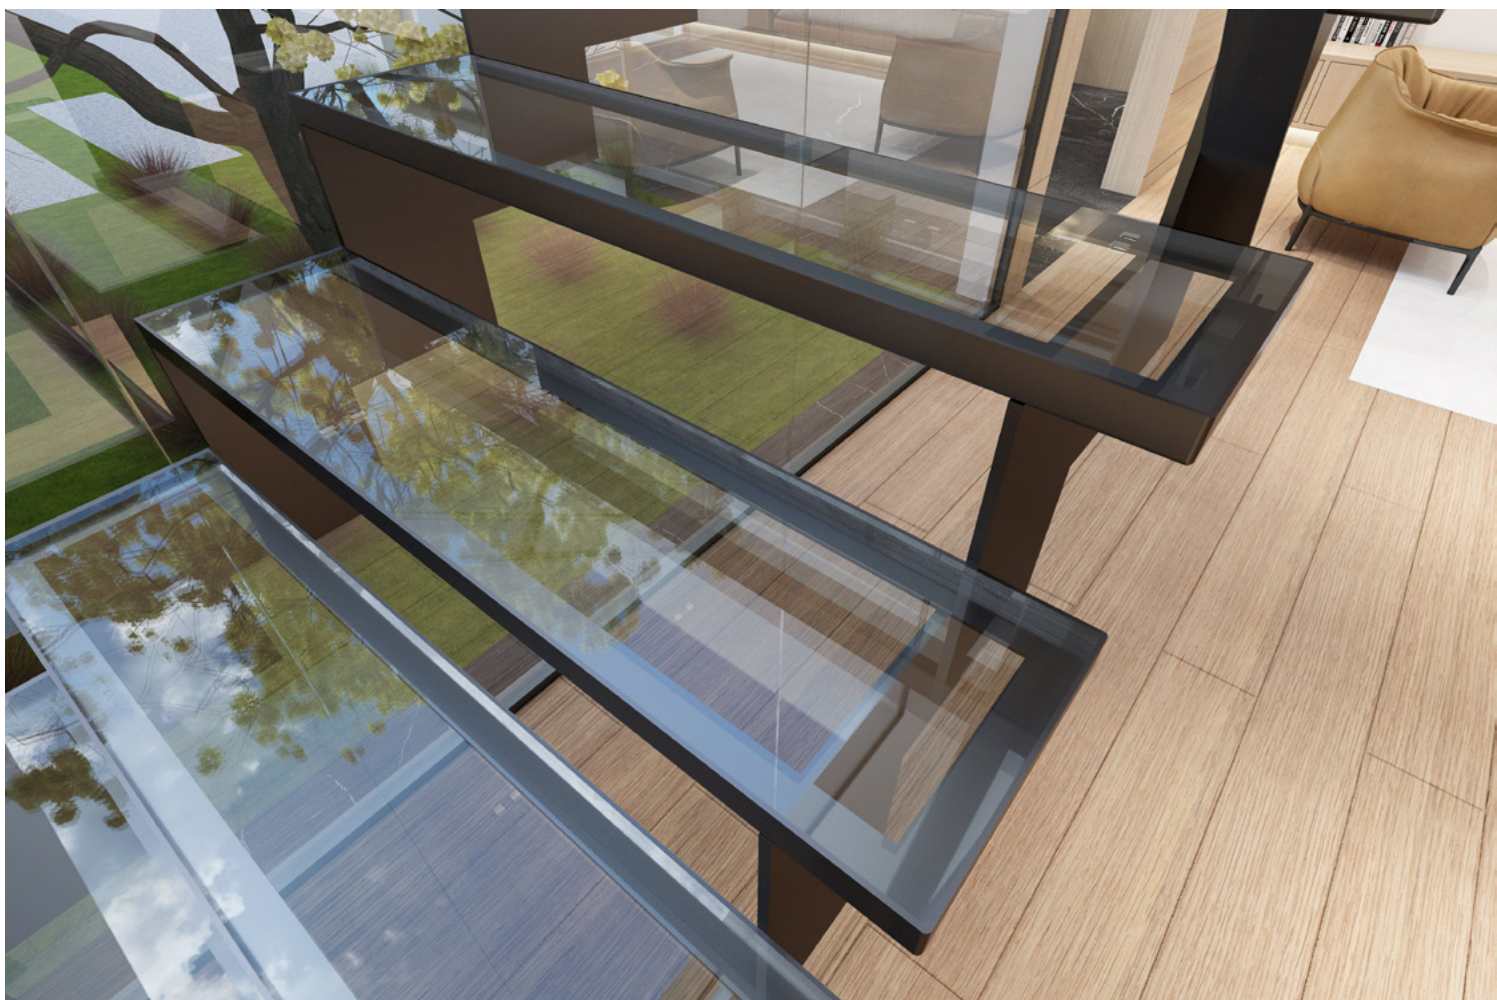

Pour demander le chiffrage
de votre escalier FURIOUS :
mick@buffl.fr

Pour plus d'informations, contactez l'équipe BUFFL :
04 71 01 14 19 - contact@buffl.fr
3 rue de Pranaud, 43700 Coubon

Buffl
FINE METAL WORK