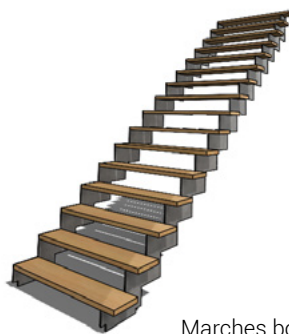

BUFF®

Petit frère turbulent du PARALLEL, l'escalier métallique design **FURIOUS** est composé de deux limons double crémaillère.

Plus affirmé, plus accrocheur, il habille des intérieurs de caractère.

FURIOUS

L'intégration de marches en verre permet de sublimer et mettre en valeur particulièrement la structure métallique design et accrocheuse de l'escalier FURIOUS.

FORMES DISPONIBLES

Votre escalier BUFFL est entièrement personnalisable selon vos besoins. Nous vous présentons ci-dessous quelques exemples de configurations possibles

DROIT

RAYONNANT

1/4 tournant

2/4 tournant

1/2 tournant

PALIER

1/4 tournant

2/4 tournant

1/2 tournant

MARCHES

Marches acier

Marches bois

Marches verre

Entièrement personnalisable, votre escalier FURIOUS peut intégrer le matériau de votre choix pour vos marches : pierre, résines, etc.

SÉLECTION DE GARDE-CORPS