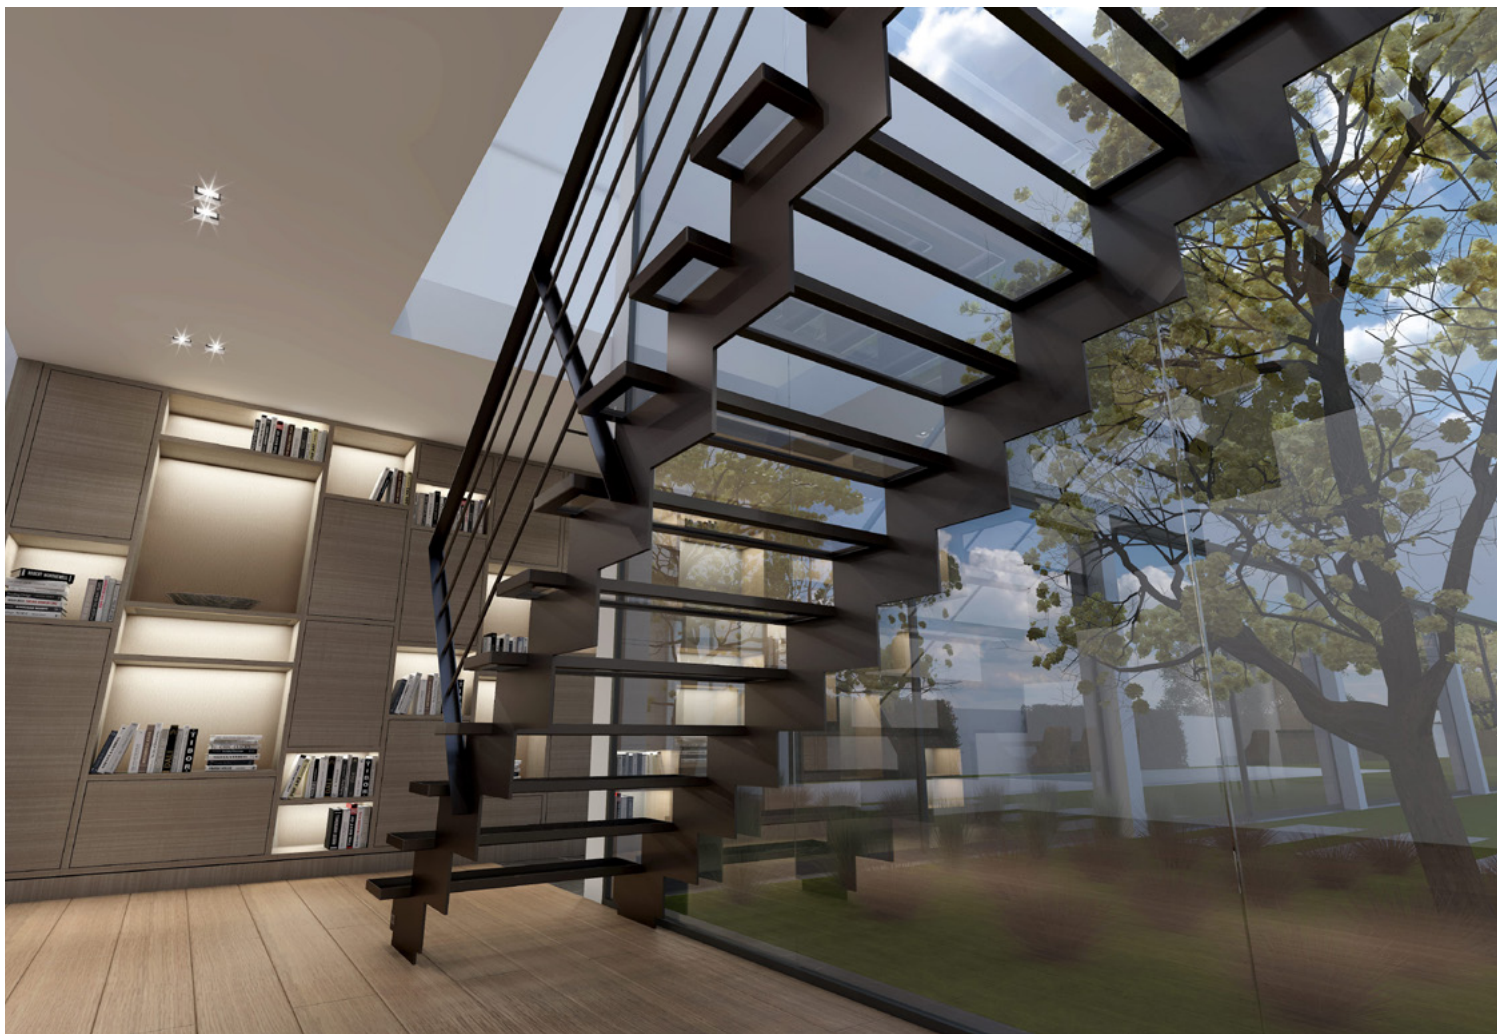

BUFF®

Petit frère turbulent du PARALLEL, l'escalier métallique design **FURIOUS** est composé de deux limons double crémaillère.

Plus affirmé, plus accrocheur, il habille des intérieurs de caractère.

FURIOUS

L'intégration de marches en verre permet de sublimer et mettre en valeur particulièrement la structure métallique design et accrocheuse de l'escalier FURIOUS.

FORMES DISPONIBLES

Votre escalier BUFFL est entièrement personnalisable selon vos besoins. Nous vous présentons ci-dessous quelques exemples de configurations possibles