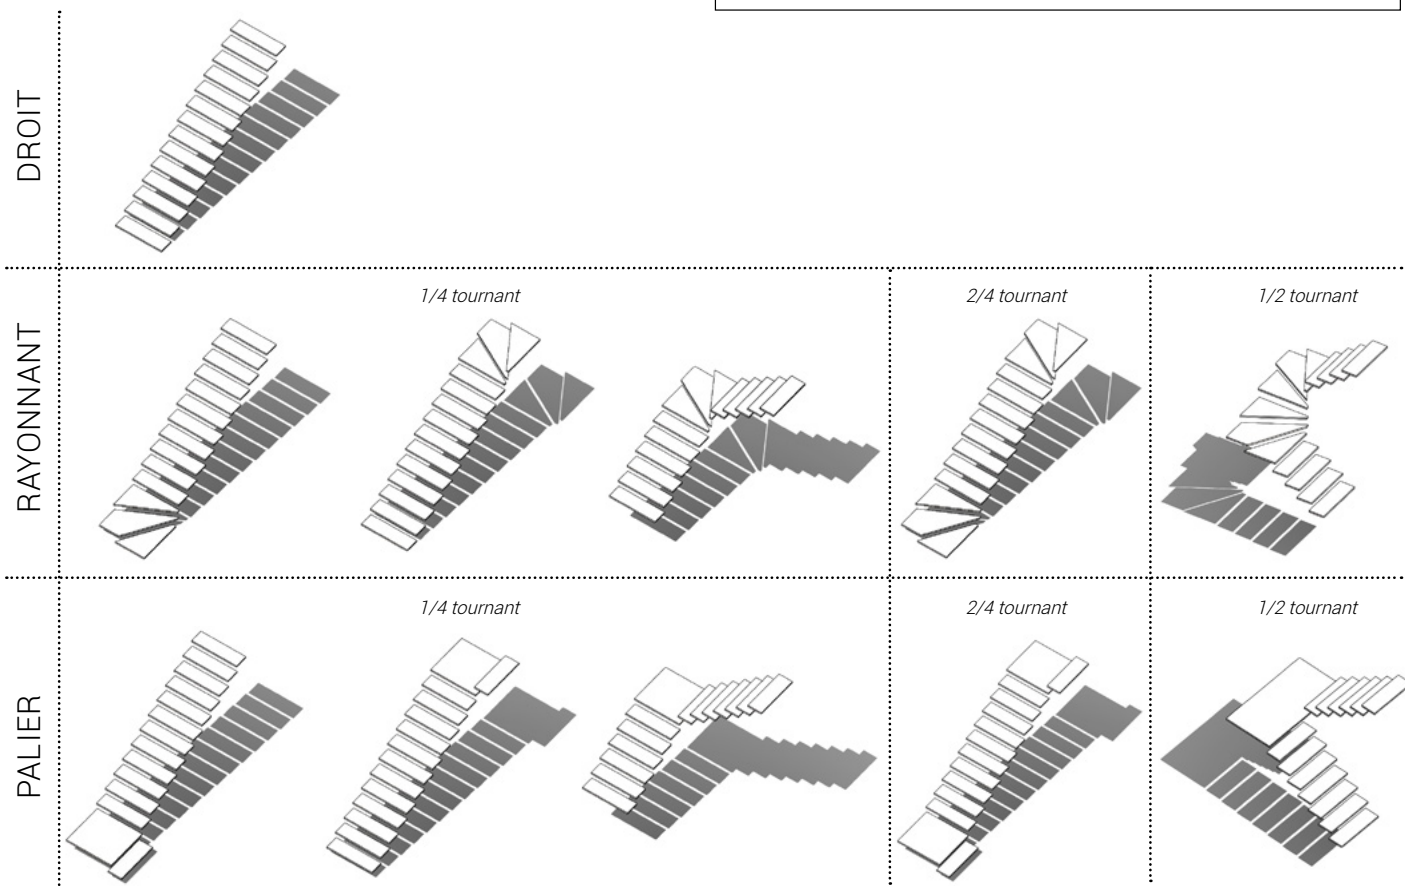

FORMES DISPONIBLES

Votre escalier BUFFL est entièrement personnalisable selon vos besoins. Nous vous présentons ci-dessous quelques exemples de configurations possibles